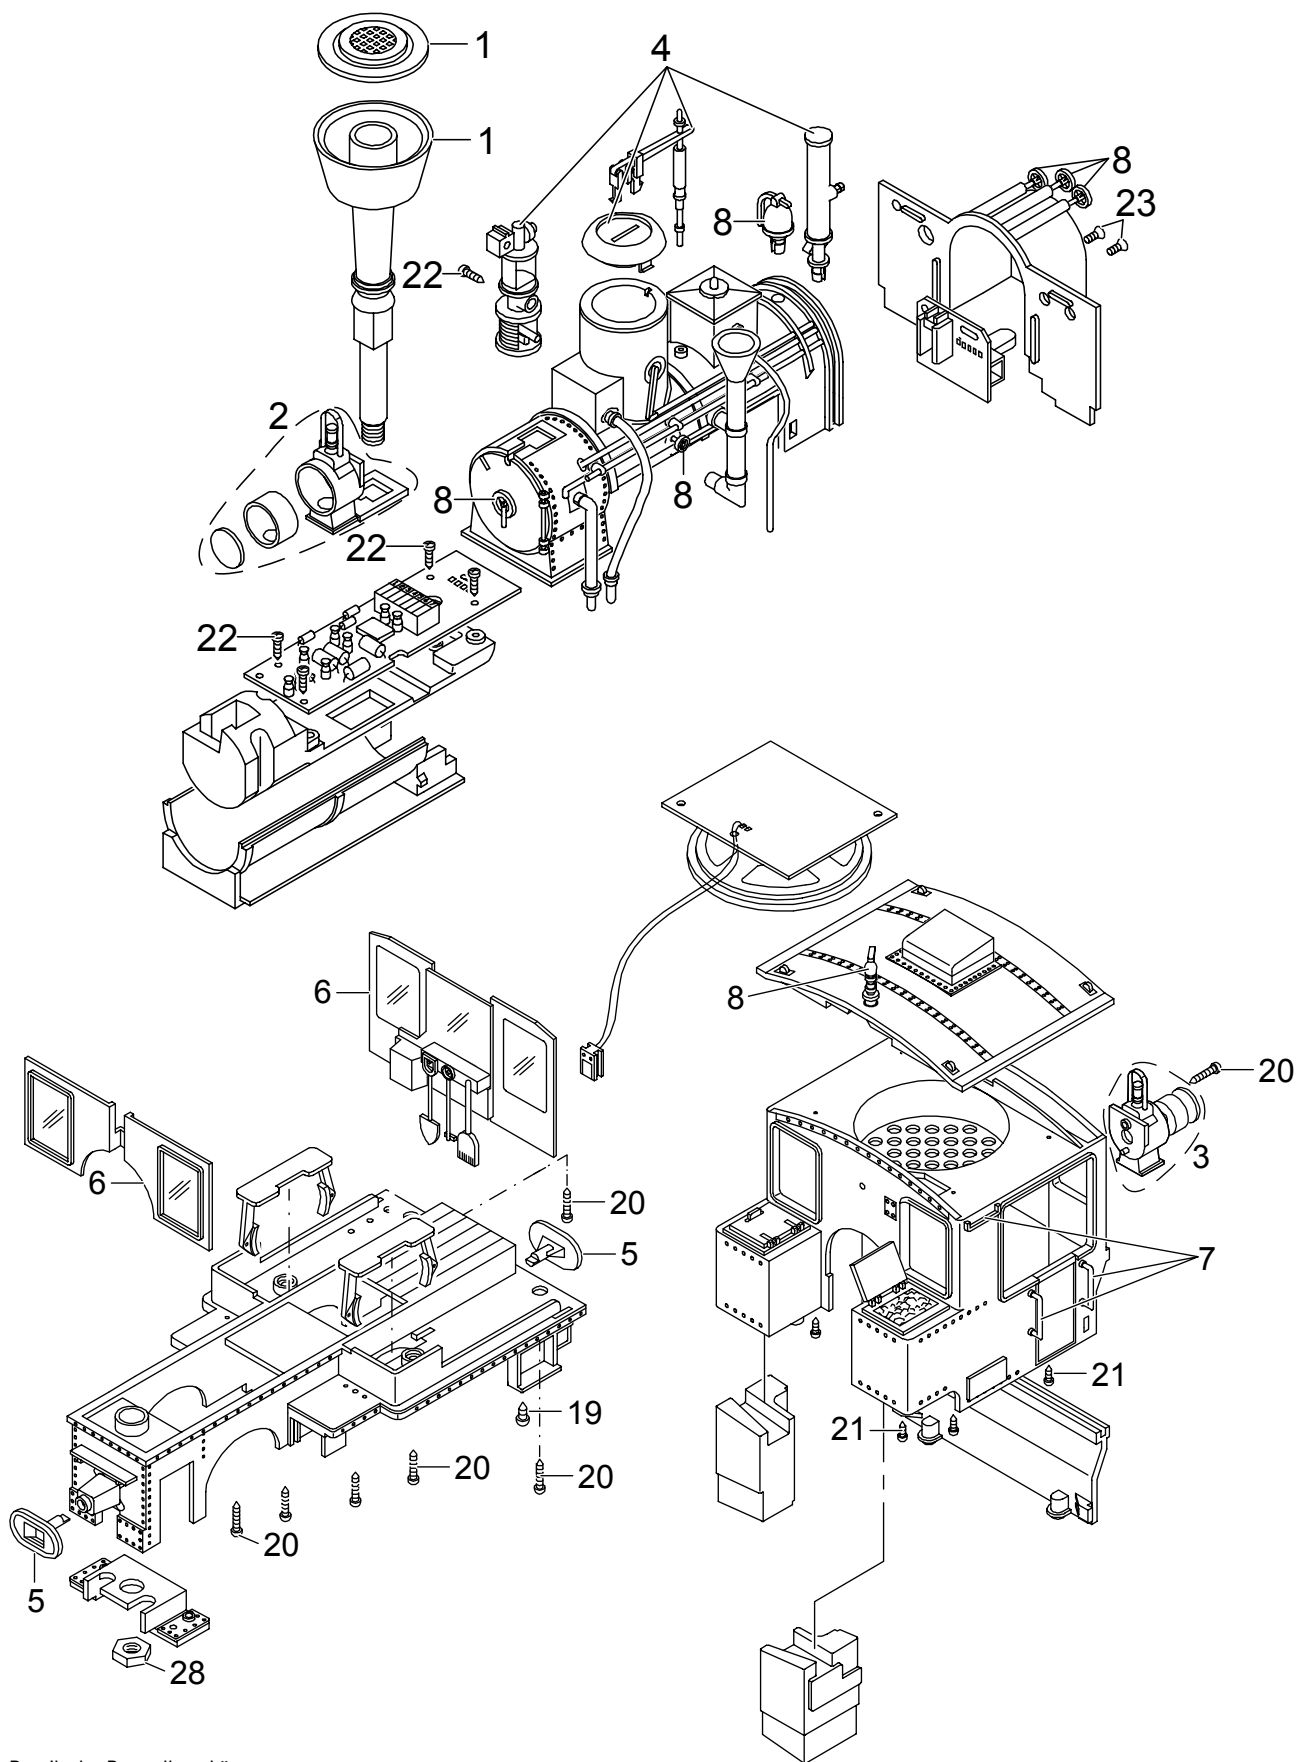

# Einzelteile der Lokomotive 70302

Details der Darstellung können von dem Modell abweichen.

# Einzelteile der Lokomotive 70302

Lfd. Nr.	Benennung	Bestell-Nr.
1	Kobelschornstein	E129 247
2	Lampe vorn	E176 225
3	Lampe hinten	E176 228
4	Pumpen & Ventile	E176 229
5	Lokpuffer	E129 266
6	Zubehör-Set Fenster, Gerätehalter	E176 230
7	Zubehör-Set Griffstangen	E176 231
8	Zubehör-Set Messingteile	E176 232
9	Zubehör-Set Kupplung	E171 327
10	Motor	E126 050
11	Schleifschuhe u. Kohlen	E171 326
12	Schienenräumer	E176 233
13	Rad	E129 401
14	Rad Haftreifen	E129 460 E126 174
15	Gestänge re.	E176 234
16	Gestänge li.	E176 235
17	Zubehör-Set Treibstange, Kreuzk. Re.	E176 236
18	Zubehör-Set Treibstange, Kreuzk. Li.	E176 237
19	Schrauben	E124 014
20	Schrauben	E124 197
21	Schrauben	E129 265
22	Schrauben	E124 010
23	Schrauben	E129 251
24	Schrauben	E129 514
25	Schrauben	E126 052
26	Unterlegscheibe	E126 053
27	Unterlegscheibe	E129 250
28	Mutter	E129 249